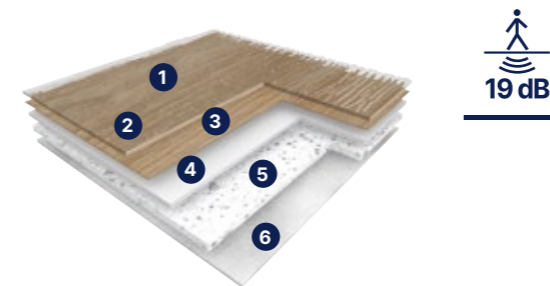

- 1 Traitement de surface ProtecSol®
- 2 Couche d'usure transparente
- 3 Décor imprimé
- 4 Voile de verre
- 5 Envers compact

Taralay Initial Acoustic 33 U3
Taralay Initial Acoustic 43 U4

- 1 Traitement de surface ProtecSol®
- 2 Couche d'usure transparente
- 3 Décor imprimé
- 4 Voile de verre
- 5 Intercalaire compact
- 6 Mousse

Transit Tex

La solution rouleau envers textile en pose semi-libre, qui absorbe les irrégularités de support

Transit Tex Max 33 U3
Transit Tex Max 43 U4

- 1 Traitement de surface ProtecSol®
- 2 Couche d'usure transparente
- 3 Décor imprimé
- 4 Couche armaturée voile de verre
- 5 Mousse alvéolaire
- 6 Envers textile