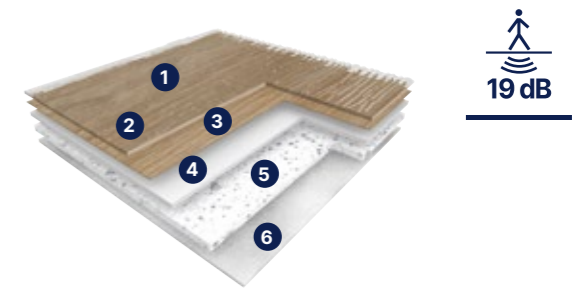

Transit Tex Max 2S3 U2S

- 1 Traitement de surface Protocolsol®
- 2 Couche d'usure transparente
- 3 Décor imprimé
- 4 Couche armaturée voile de verre
- 5 Mousse alvéolaire
- 6 Envers textile