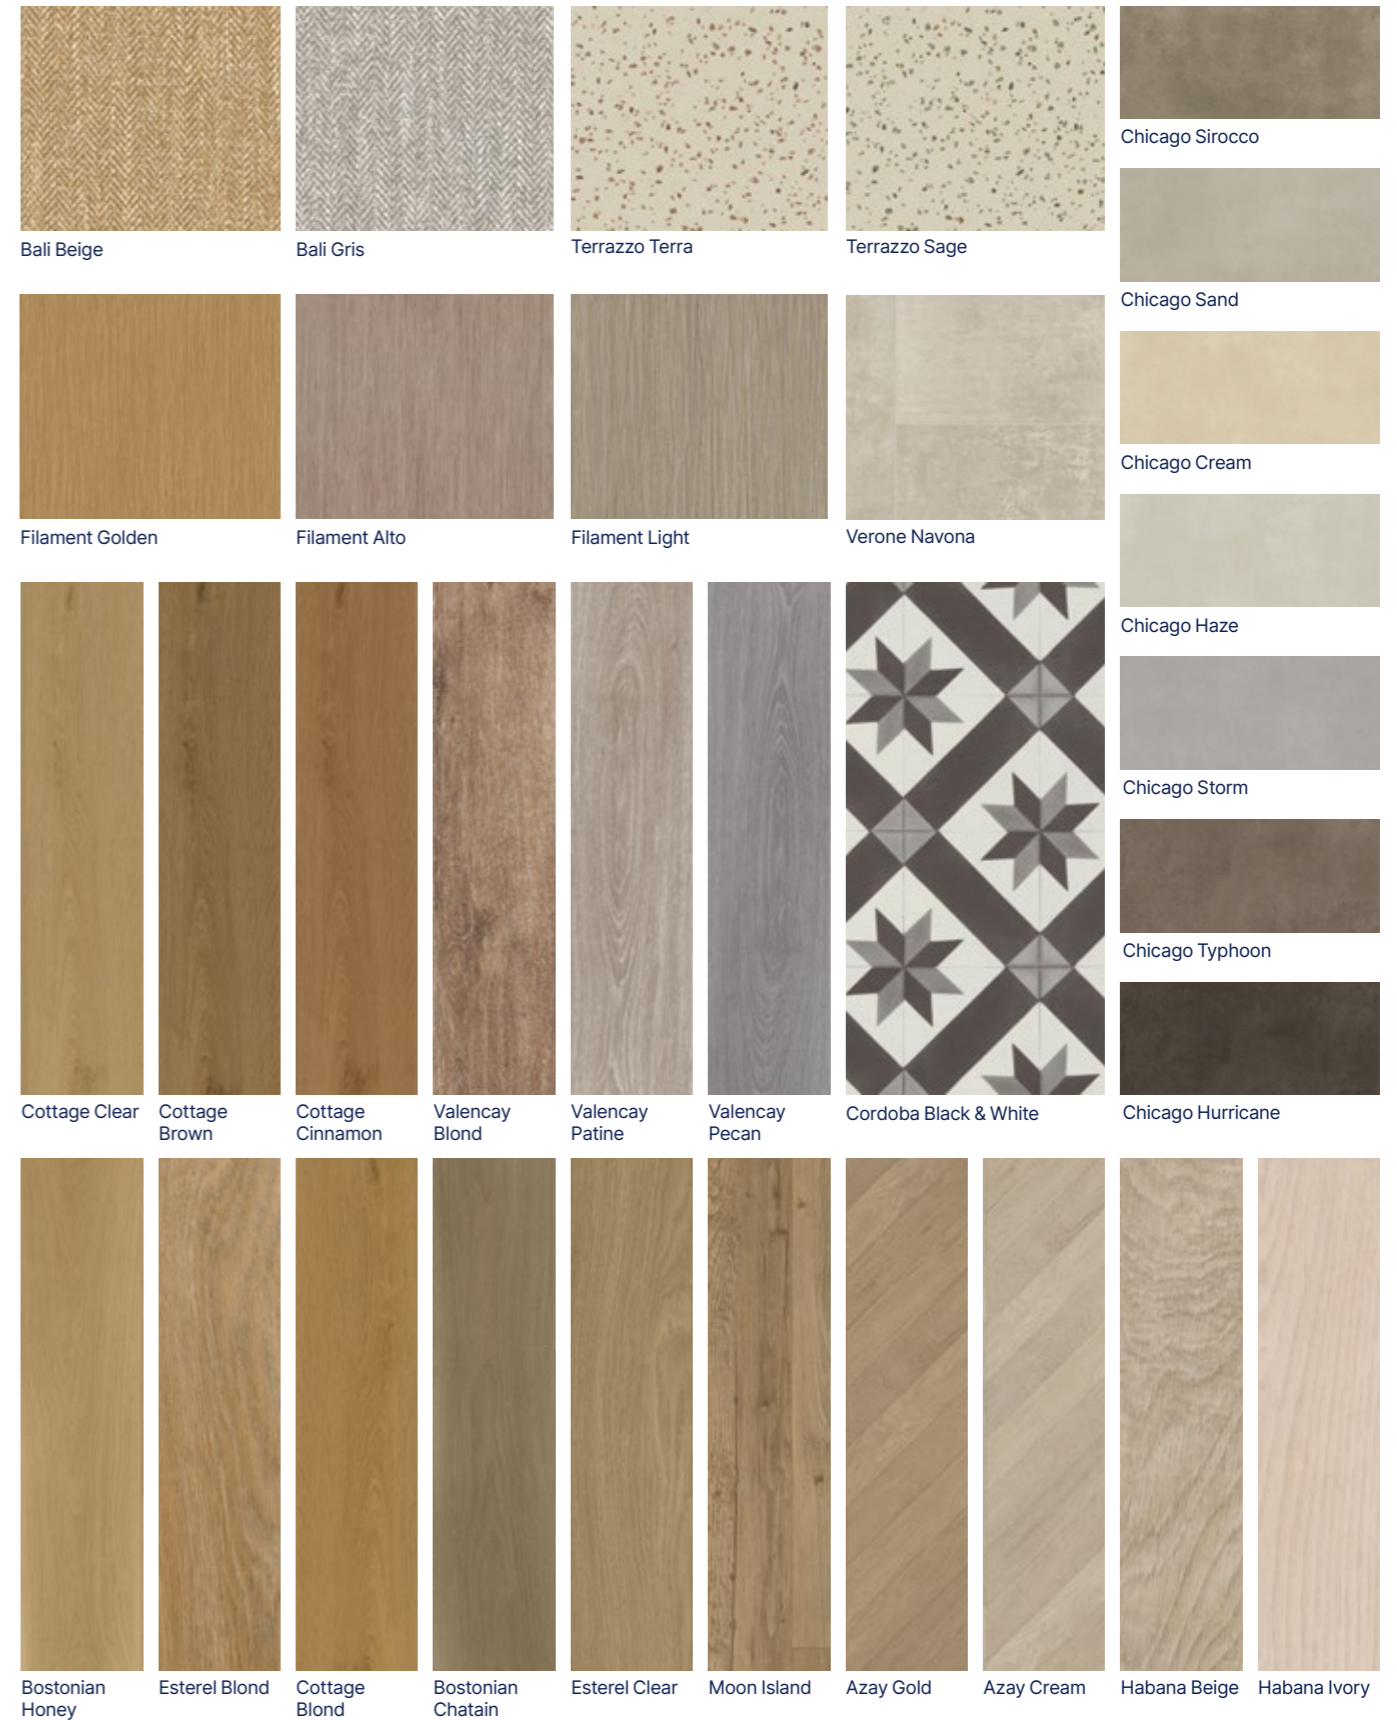

L'info futée !
Ces 32 décors sont disponibles en U3/U4 avec la collection Taralay Initial

32 décors Transit U2S