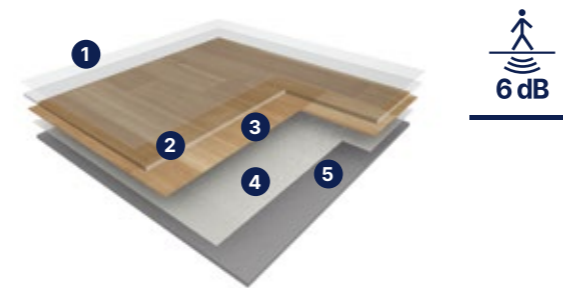

Transit **hop** Compact U2S

La solution rouleau **compact** pour le recouvrement des supports acoustiques