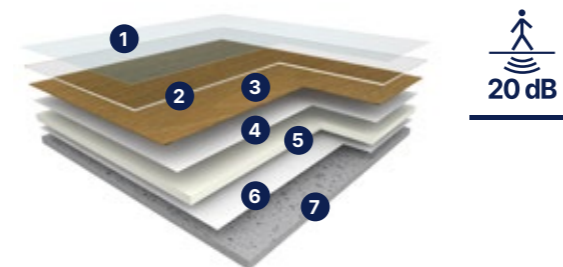

Transit **hop** Acoustic U2S

(disponible S2 2026)

La solution rouleau **acoustique** en pose libre pour les logements