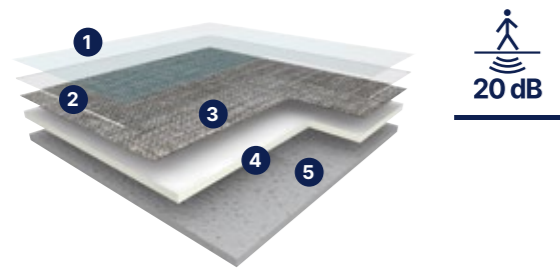

Transit U2S

- 1 Traitement de surface Gernet® Ultra
- 2 Couche d'usure transparente
- 3 Film décor
- 4 Voile de verre & intercalaire compact
- 5 Envers mousse haute densité

Transit **hop**

La solution rouleau pour la pose 100% libre (uniquement adhésivage sous les joints)