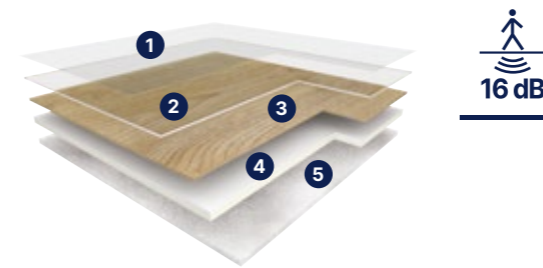

Transit Tex

La solution rouleau envers textile en pose semi-libre, qui absorbe les irrégularités de support

Transit Tex 2S3 U2S

- 1 Traitement de surface Gernet® Ultra
- 2 Couche d'usure transparente
- 3 Décor imprimé
- 4 Voile de verre & intercalaire étanche
- 5 Envers textile